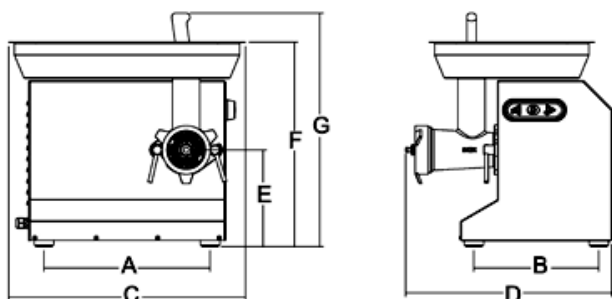

Sirman Spa
 Viale dell'Industria 9/11
 35010 PIEVE DI CURTAROLO (PD), Italy
 Tel./Fax. +39 049 9698666 / +39 049 9698688
 email: info@sirman.com

Sirman Picadoras , modelo TC 22 Colorado :

- Cuerpo de la máquina totalmente de acero inox AISI 304.
- Potentes motores IP 55 autoventilados para uso continuo.
- Reductor de baño de aceite con engranajes rectificadas.
- Reductor con doble sistema de protección contra los líquidos.
- Rápida fijación de la boca sin utensilios
- Grupo de trituración completamente de acero inox de fácil y total desmontaje para la limpieza
- Tolva extraíble interbloqueada (32 CE)
- Mandos 24 Volt IP 54 con inversión (CE)
- Opciones:
 Bocas Unger parcial o total
 Mandos inox IP 67.

Optional Format M

Hoja de datos

Datos técnicos

Modelo	TC 22 COLORADO
Potencia	watt 1470 - Hp 2
Alimentación	1ph/3ph
Producción horaria	kg/h. 300
Placa en dotación	ø mm 4,5
A	mm 350
B	mm 264
C	mm 500
D	mm 437
E	mm 205
F	mm 432
G	mm 490
Peso neto	Kg 31
Embalaje	mm 760x570x800
Peso bruto	Kg 43
HS-CODE	84385000